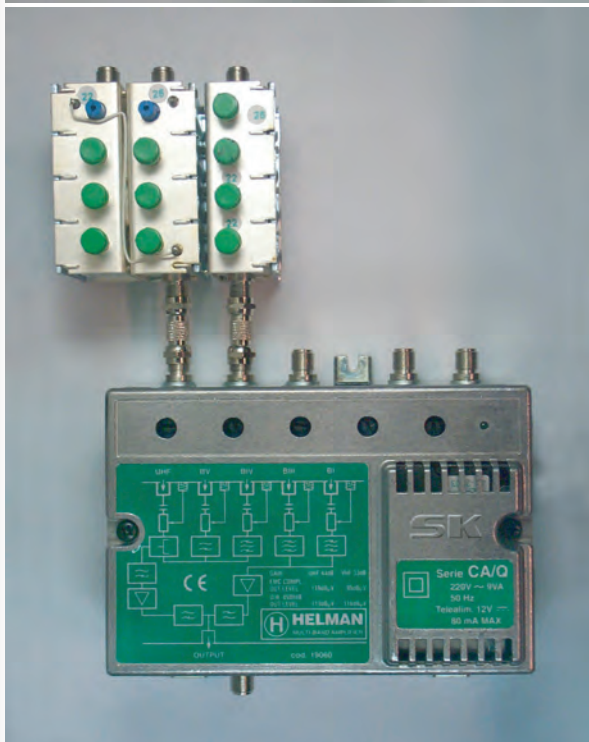

Mod.1M501/V

Doppio filtro UHF passacanalè regolabile a deriva controllata

Filtri serie 1M500/V

HELMAN per SKYLINK

Moduli filtri e modulo trappola argentati, ad alta selettività, per l'accoppiamento di canali di direzioni diverse, con attenuazione inferiore a 4 dB dei canali adiacenti per il filtro notch.

Utilizzabile con qualsiasi centralino a larga banda.

Mod.1M502/V

Combiner passa/blocca canale UHF

Mod.1M506/V

Doppio bloccacanalè a 6 celle regolabile a deriva controllata