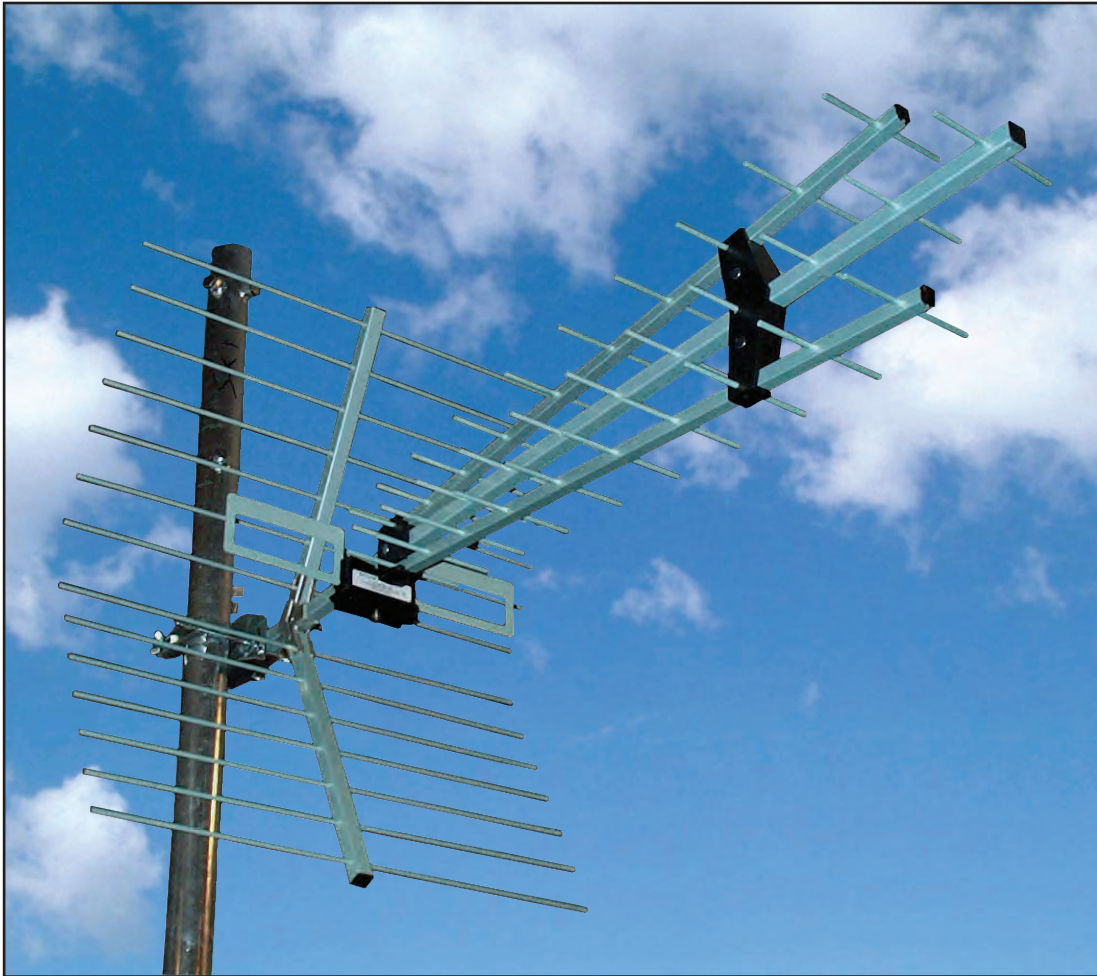

## ANTENNA TERRESTRE UHF MODELLO "TRELINE"

*Art. 45TLSKD, Treline, Canali 21-69 (UHF), 47 elementi.*

Antenna terrestre UHF modello "Treline".

- Canali 21...69;
- Anodizzata per una maggiore resistenza nel tempo all'usura degli agenti atmosferici;
- Alto guadagno;
- Elevato rapporto A/I.

Disponibile in due versioni (mod. 45TLMSKD con 36 elementi e mod.45TLSKD con 47 elementi).