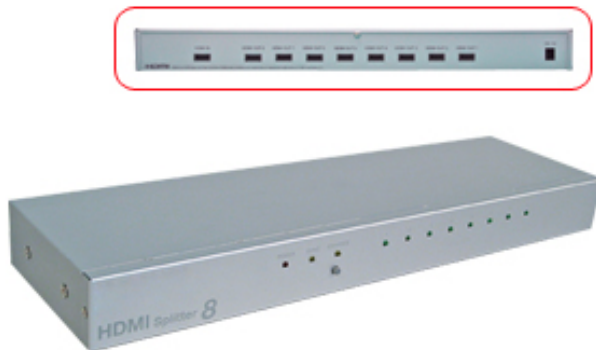

Splitter HDMI 8 Porte

8 Monitor ad alta definizione ad un dispositivo HD

Questo Splitter consente di collegare una sorgente HD, come un box SKY HD, lettore DVD, ecc a 8 Monitor o proiettori DVI/HDMI HDTV. Questo dispositivo è la soluzione ideale per dimostrazioni, conferenze, pubblicità, presentazioni AV e installazioni home cinema.

- Ideale per ricevitori satellitari ad alta definizione, lettori DVD, computer, proiettori e HDTV
- Design compatto ed elegante
- Supporta risoluzioni HDTV fino a 1080p e multi channel digital audio
- Supporta cavi lunghi fino a 30m (15m in, 15m out)
- Supporta HDCP
- 2 anni di garanzia

Specifiche Tecniche:

- Supporta gli standard HDMI 1.2, HDCP 1.1 e DVI 1.0
- Supporta le seguenti risoluzioni HDTV: 480i, 576i, 480p, 576p, 720p, 1080i e 1080p
- Quando si utilizza con computer, supporta risoluzioni DVI-D fino a 1920 x 1200
- Supporta multi-channel digital audio
- Simulatore EDID e codifica HDCP integrata
- Possibilità di collegamento in cascata a 3 livelli (a seconda della qualità dei cavi)
- Ingressi: 1 x HDMI Femmina
- Uscite: 8 x HDMI Femmina
- Il segnale in uscita può essere trasmesso fino a 15m @ 1920 x 1200 / 1080i
- Massima larghezza di banda 165MHz
- LED di stato
- Alimentatore 5V DC incluso
- Dimensioni: 434 x 116 x 44mm