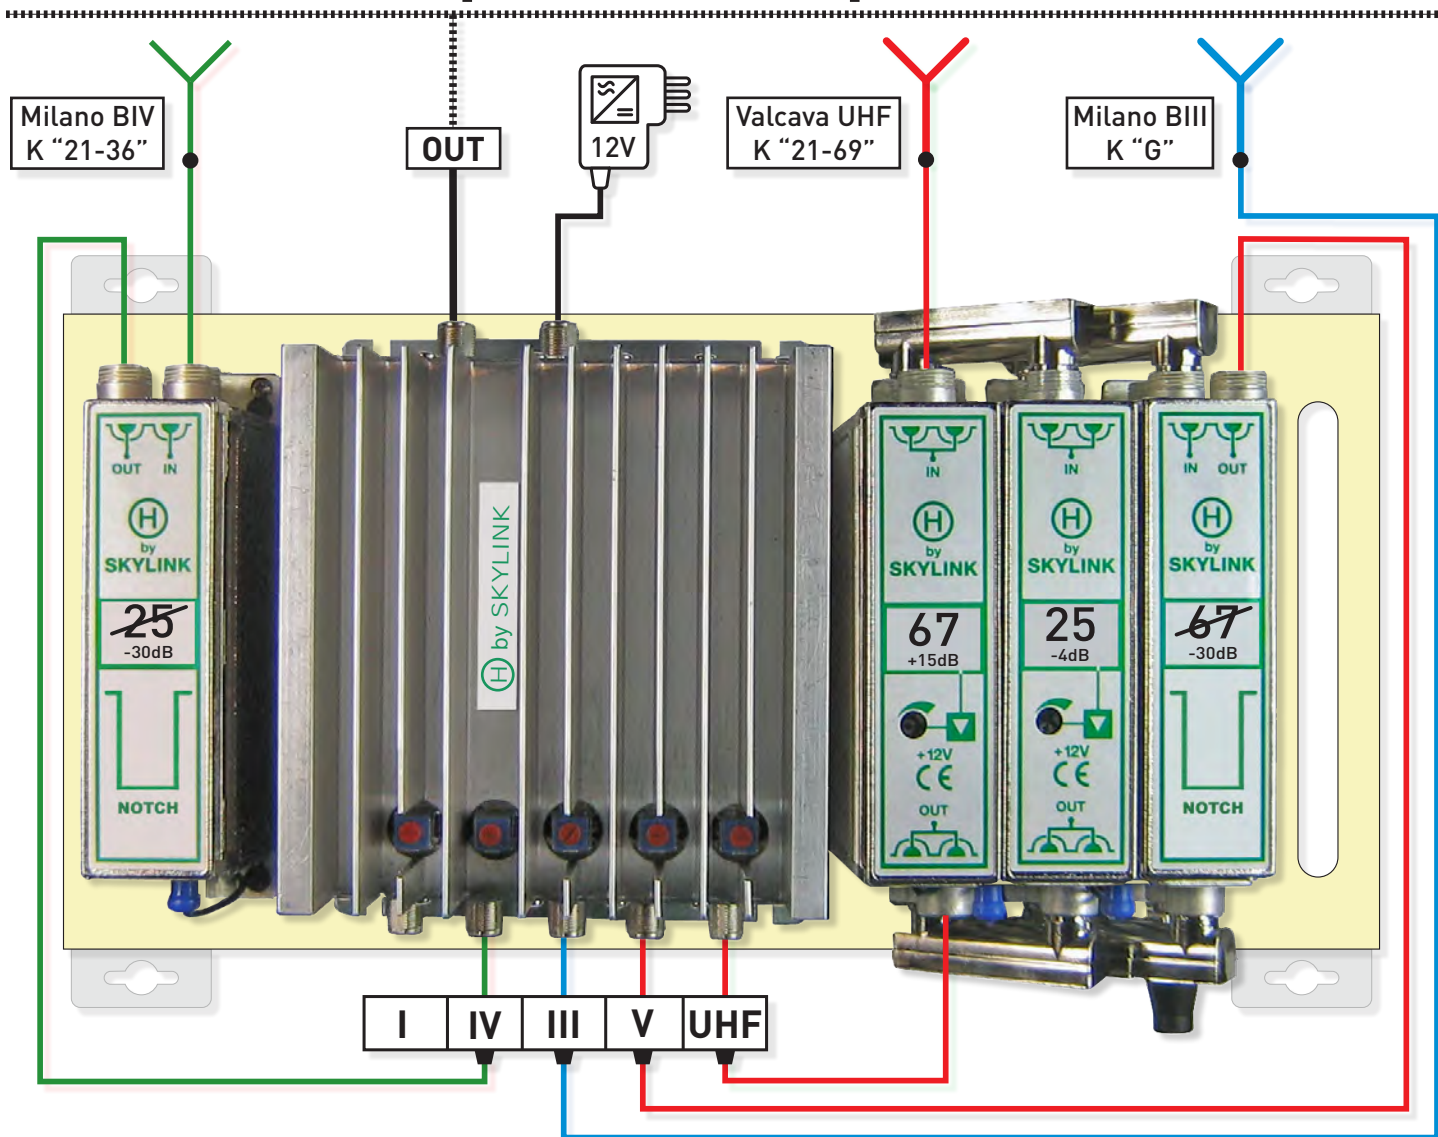

MultiBanda "H" by Skylink

VHF=120db μ V, UHF=131db μ V, Gain 40db ad amplificazione separata Push-Pull

Esempio per la zona di Milano
(Multibanda combinato con notch e filter dei canali 25 e 67).

Potente, Lineare e Flessibile Fai la differenza! *