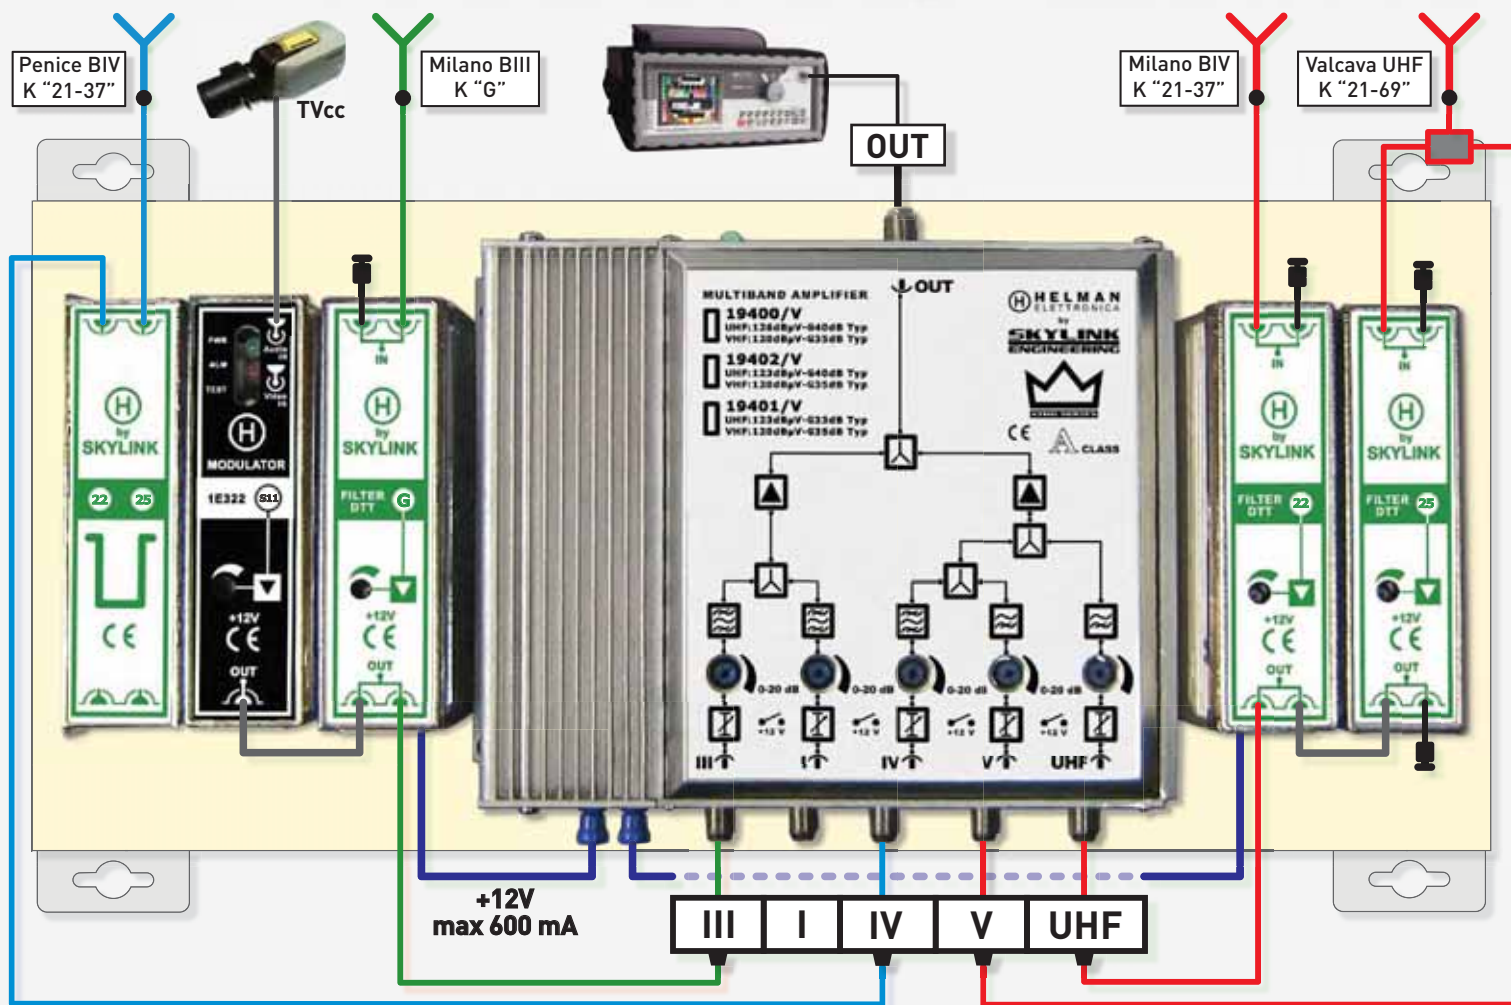

KING SERIES

La nuova generazione dei multibanda **H** by Skylink

Power Level: 123 e 126 db μ V - Gain: da 33 a 40 dB

MISURATORI DI CAMPO USATI ROVER E ALTRI MARCHI

Contattaci telefonicamente allo 039/245.7492 oppure visita il nostro sito internet www.skylinksas.com