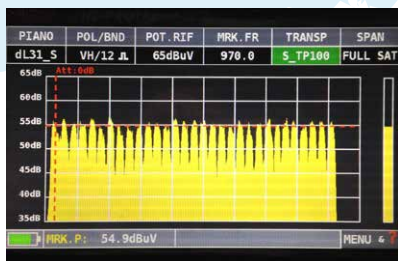

"dLNB GtSat" programmabile (aggiornamento impianti IF-IF)

(il modello "standard" è disponibile solo con 30 transponders!).

Versioni personalizzate, ottimizzate ed equalizzate **"by Skylink"**

- "pro" con 31 transponders
  (27 Sky + 4 TivùSat).
- "pro-advanced" con 32 transponders
  (27 Sky + 4 TivùSat + 1 a scelta).

Prodotto Customizzato

Prodotto Customizzato