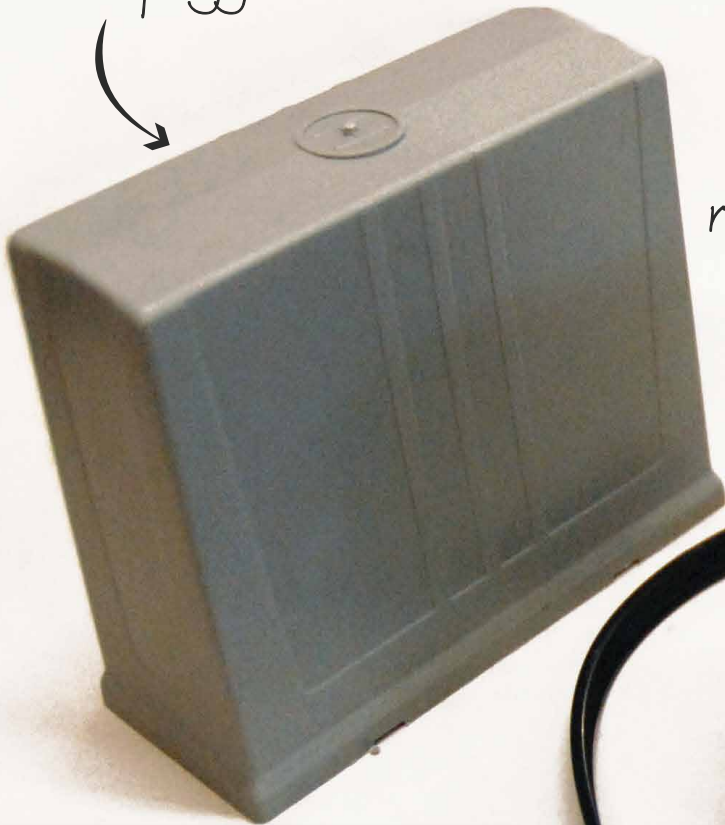

# Promozione Centralino da Palo Helman serie CP 1B226

**Kit a soli  
Offerta**

nr.1 Centralino da Palo da  
115dB $\mu$ V e 22dB guadagno

nr.1 Alimentatore con 'F'  
300mA e inseritore CC

nr.1 Guscio protettivo  
+ supporto e fascetta

cover protettivo  
antipioggia

regolazione  
separata

tool regolazioni  
incluso

supporto e  
fascetta per  
il fissaggio

**Promozione valida  
fino ad esaurimento scorte!**

Offerta riservata agli installatori professionisti.