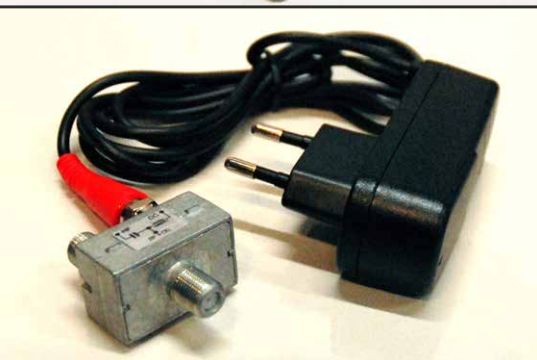

# Promozione Centralino da Palo Helman serie CP 1B226

**Kit a soli  
Offerta**

nr.1 Centralino da Palo da  
115dB $\mu$ V e 22dB guadagno

nr.1 Alimentatore con 'F'  
300mA e inseritore CC

nr.1 Guscio protettivo  
+ supporto e fascetta

cover protettivo  
antipioggia

regolazione  
separata

tool regolazioni  
incluso

supporto e  
fascetta per  
il fissaggio

**Promozione valida  
fino ad esaurimento scorte!**

Offerta riservata agli installatori professionisti.