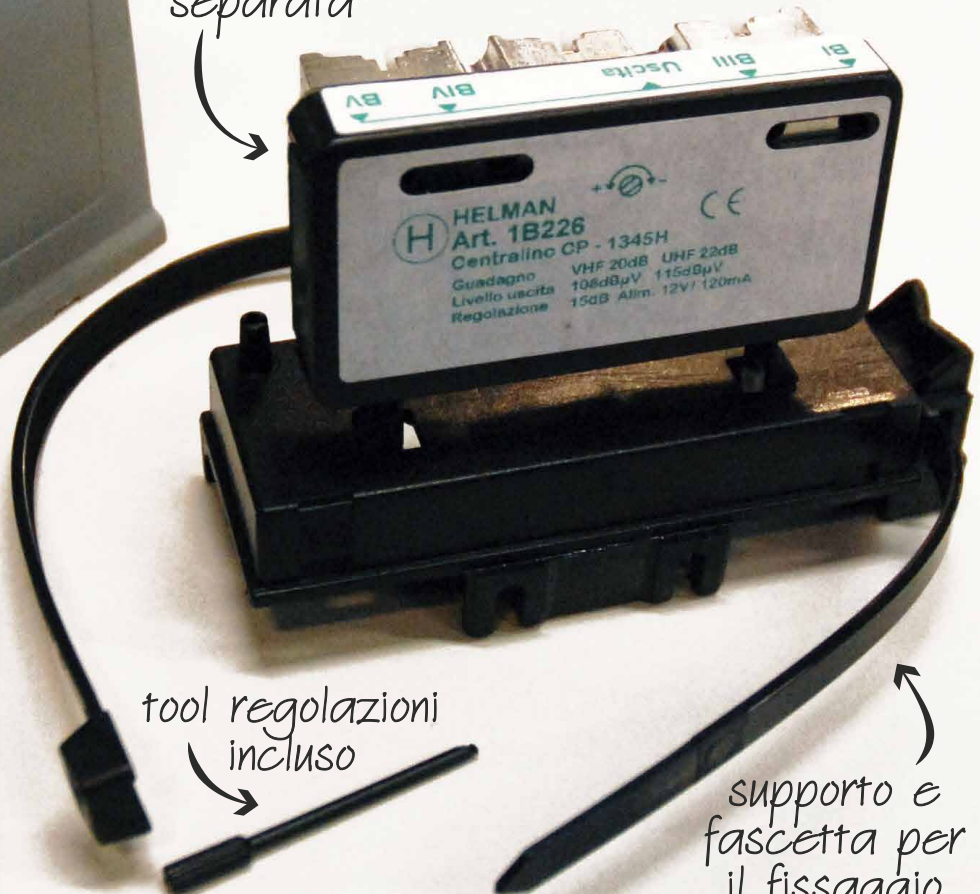

# Promozione Centralino da Palo Helman serie CP 1B226

**Kit a soli  
Offerta**

nr.1 Centralino da Palo da  
115dB $\mu$ V e 22dB guadagno

nr.1 Alimentatore con 'F'  
300mA e inseritore CC

nr.1 Guscio protettivo  
+ supporto e fascetta

cover protettivo  
antipioggia

regolazione  
separata

tool regolazioni  
incluso

supporto e  
fascetta per  
il fissaggio

**Promozione valida  
fino ad esaurimento scorte!**

Offerta riservata agli installatori professionisti.